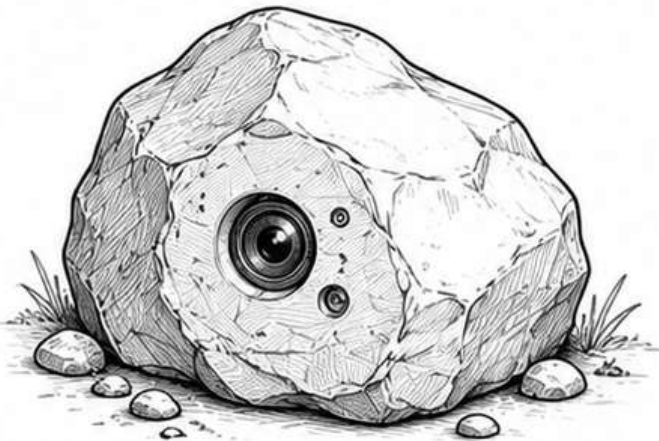

GEKO KERTENKELESİ

ÖRÜMCEK AĞI

KUŞ

KAYA

DALGA

BALIK KUYRUĞU

**KAR AYAKKABISI**

**DÖNEBİLEN GÜNEŞ PANELİ**

**8 BACAKLI KÜÇÜK ROBOT**

**DENİZ PALETİ**

**TAŞA BENZEYEN KAMERA**

**BALIKÇI AĞI**

İNSANSIZ HAVA ARACI

DALIŞ GİYSİSİ MAYO

DENİZALTI

SU TUTMAYAN YÜZEY