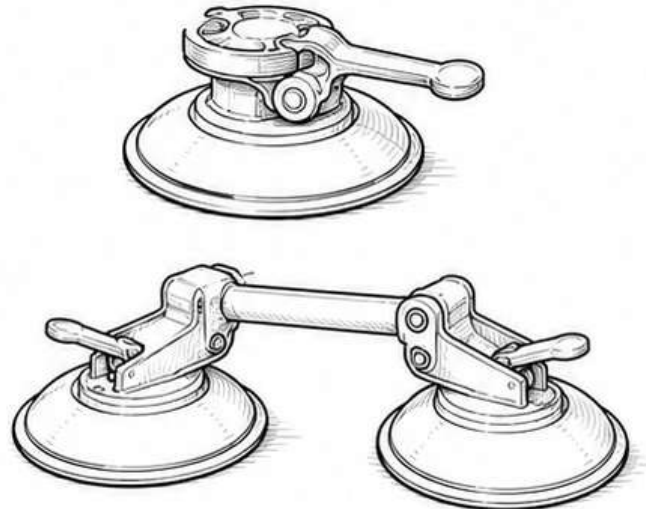

UÇAK

VANTUZ SİSTEMLERİ