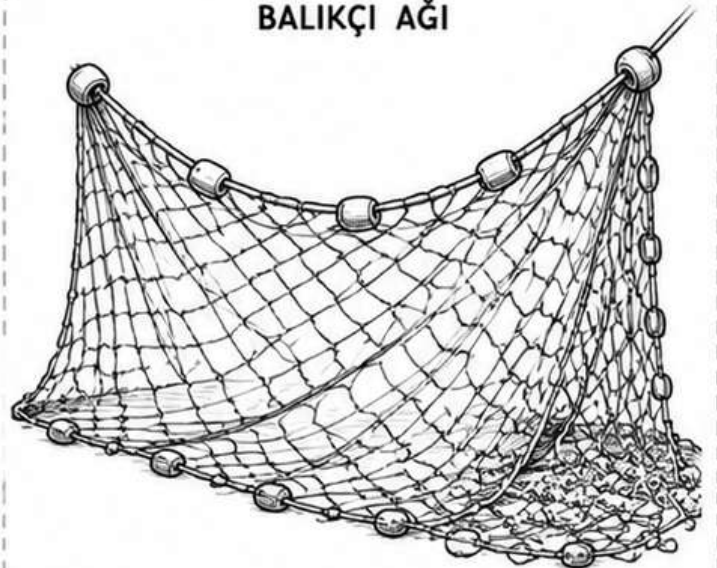

GEKO KERTENKELESİ

ÖRÜMCEK AĞI

KUŞ

KAYA

DALGA

BALIK KUYRUĞU

**KAR AYAKKABISI**

**DÖNEBİLEN GÜNEŞ PANELİ**

**8 BACAKLI KÜÇÜK ROBOT**

**DENİZ PALETİ**

**TAŞA BENZEYEN KAMERA**

**BALIKÇI AĞI**

İNSANSIZ HAVA ARACI

DALIŞ GİYSİSİ MAYO

DENİZALTI

SU TUTMAYAN YÜZEY