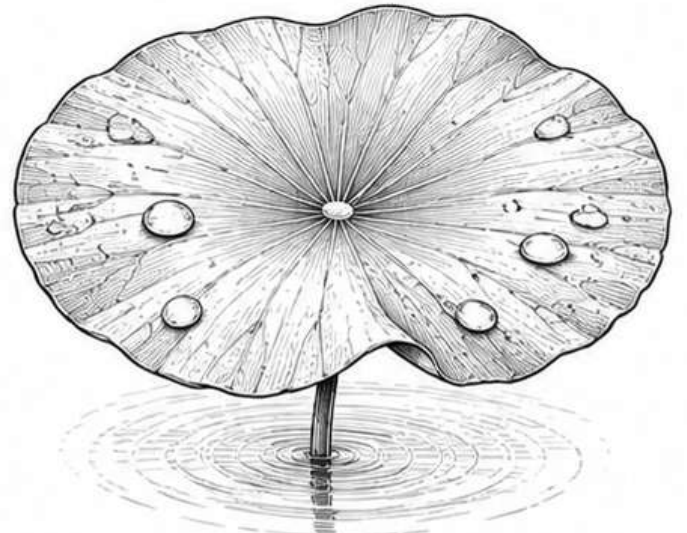

ÖRÜMCEK

LOTUS YAPRAĞI